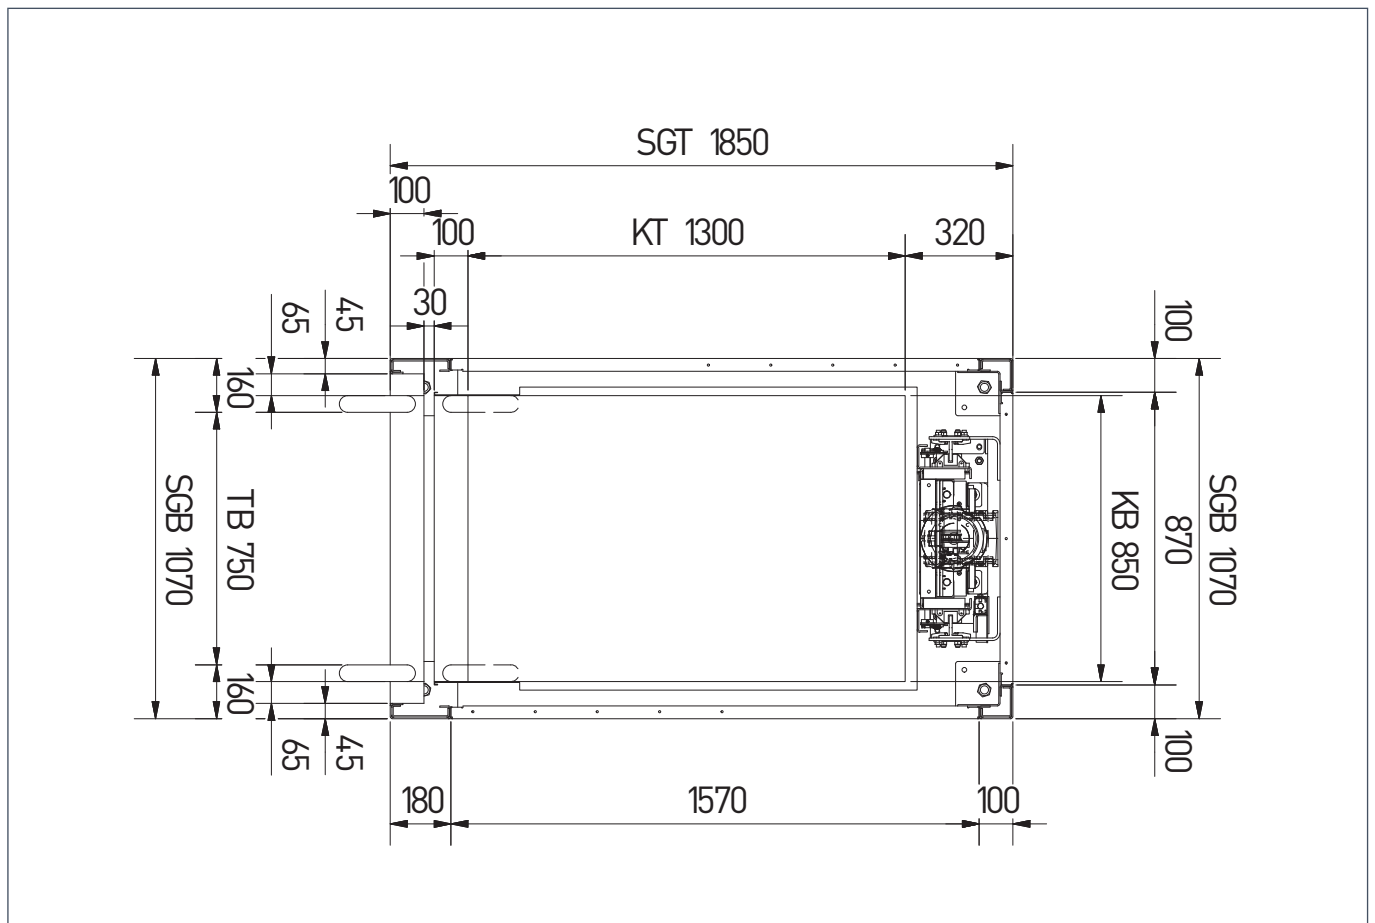

- ▶ Glasschachtgerüst
- ▶ Im Treppenauge gebaut
- ▶ VSG Glas
- ▶ Farbe: RAL 7032
- ▶ Automatische Falttüren innen und außen

HOMELIFT ES-4

Technische Details

Förderhöhe	7010 mm	
Antrieb	Getriebe mit Zahnriemen	
Haltestellen	3	
Anordnung	übereinander	
Schachtgrube	790 mm	
Schachtkopf	2740 mm	
Schacht	Schachtgerüst	innen
Schachtmaße	B 1070 mm	T 1850 mm
Kabine	B 850 mm	T 1300 mm
Türmaße	B 750 mm	T 2000 mm
Türart	Falttür	automatisch
Kabinenwände	Glas	VSG Glas