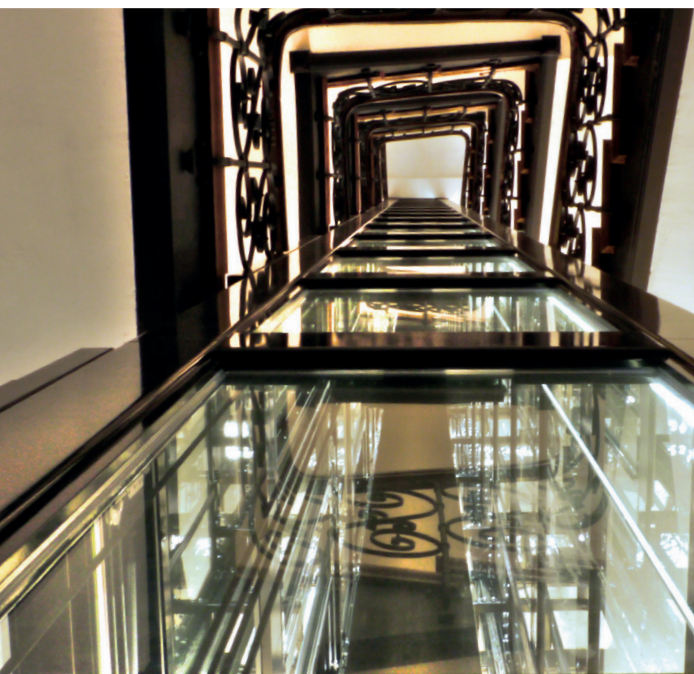

## Technische Details Personen-Aufzug

<b>Nennlast</b>	300 kg
<b>Anzahl Personen</b>	4
<b>Haltestellen</b>	7
<b>Förderhöhe</b>	21 m
<b>Geschwindigkeit</b>	1,0 m/s
<b>Schachtkopf</b>	2800 mm
<b>Schachtgrube</b>	1100 mm
<b>Fahrkorb</b>	B 1300 x T 580 x H 2050 mm
<b>Antrieb</b>	CEG
<b>Türmaße</b>	800 x 2000 mm
<b>Fahrten</b>	180/h
<b>Treibscheibe</b>	240 mm $\varnothing$