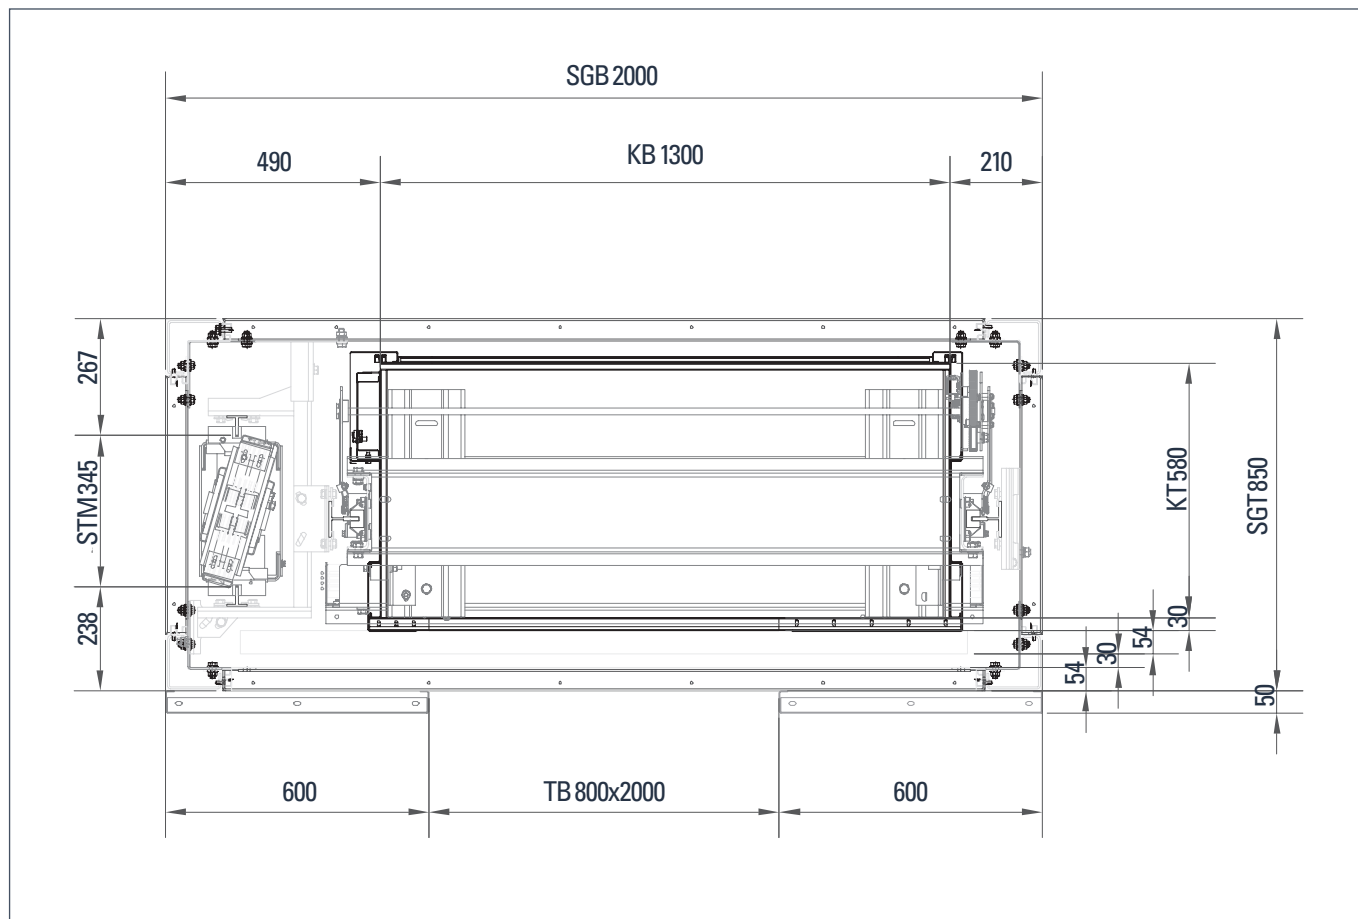

# Personen-Aufzug

## Technische Details Personen-Aufzug

<b>Nennlast</b>	300 kg
<b>Anzahl Personen</b>	4
<b>Haltestellen</b>	7
<b>Förderhöhe</b>	21 m
<b>Geschwindigkeit</b>	1,0 m/s
<b>Schachtkopf</b>	2800 mm
<b>Schachtgrube</b>	1100 mm
<b>Fahrkorb</b>	B 1300 x T 580 x H 2050 mm
<b>Antrieb</b>	CEG
<b>Türmaße</b>	800 x 2000 mm
<b>Fahrten</b>	180/h
<b>Treibscheibe</b>	240 mm $\varnothing$