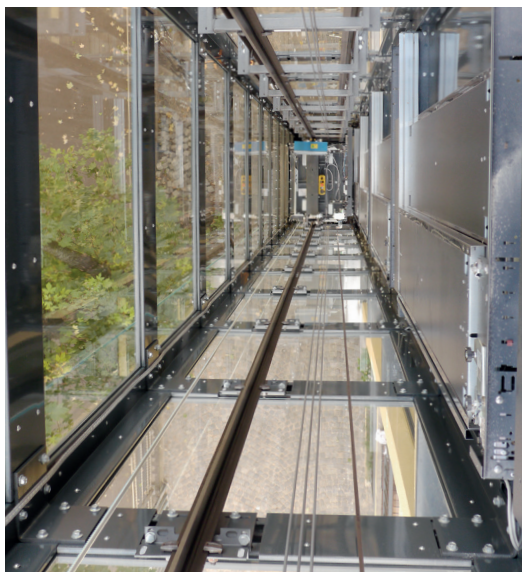

# Personen-Aufzug

## Technische Details Personen-Aufzug

<b>Nennlast</b>	300 kg
<b>Anzahl Personen</b>	4
<b>Haltestellen</b>	6
<b>Förderhöhe</b>	13,1 m
<b>Geschwindigkeit</b>	1,0 m/s
<b>Schachtkopf</b>	3295 mm
<b>Schachtgrube</b>	1230mm
<b>Fahrkorb</b>	B 1100 mm x T 800 mm x H 2100
<b>Antrieb</b>	Zetap SM132.21/B
<b>Türmaße</b>	B 800 mm x H 2000 mm
<b>Fahrten</b>	180/h
<b>Treibscheibe</b>	120 mm Ø