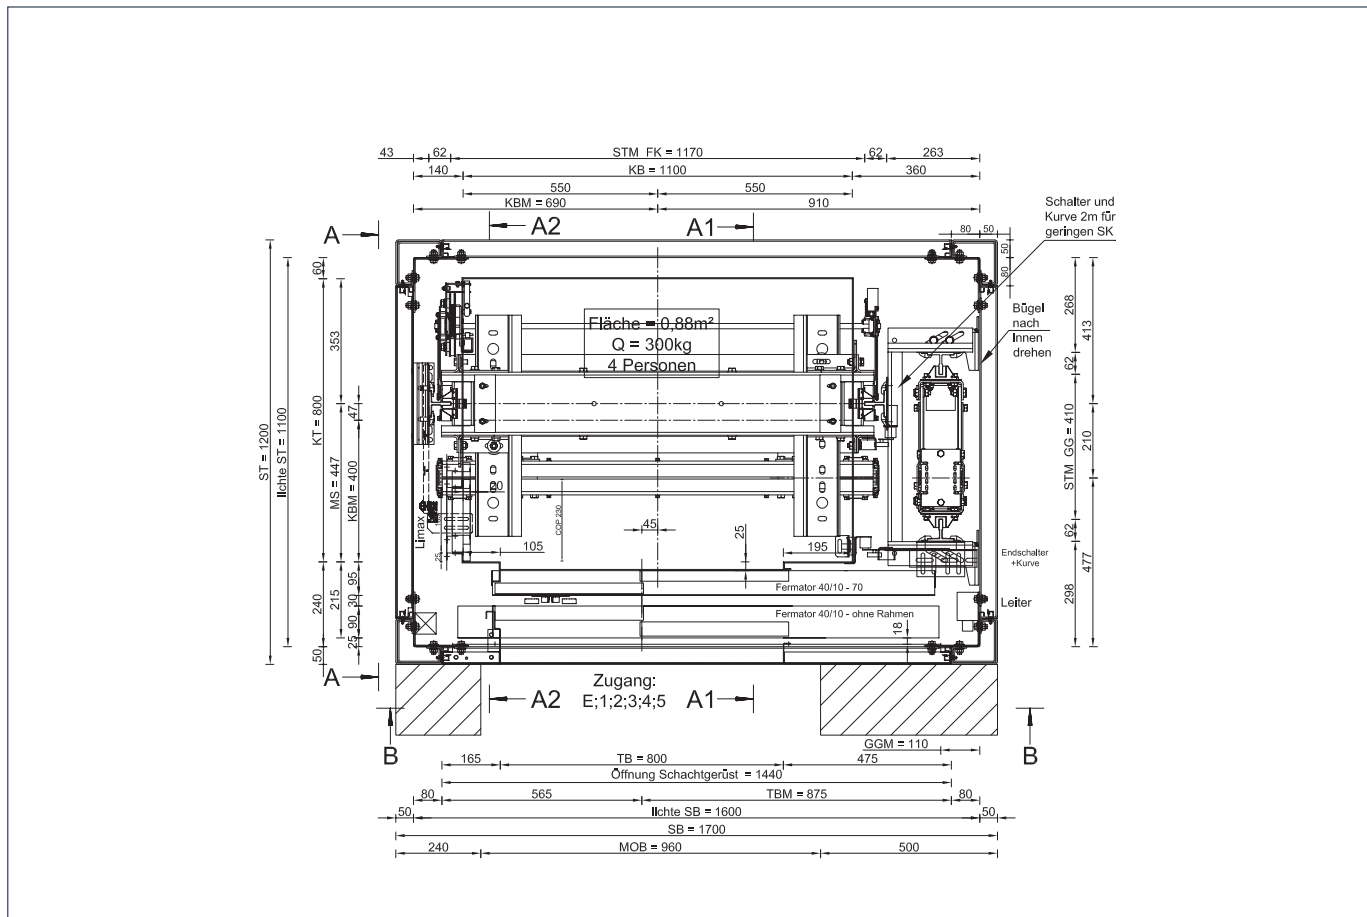

## Technische Details Personen-Aufzug

<b>Nennlast</b>	300 kg
<b>Anzahl Personen</b>	4
<b>Haltestellen</b>	6
<b>Förderhöhe</b>	13,1 m
<b>Geschwindigkeit</b>	1,0 m/s
<b>Schachtkopf</b>	3295 mm
<b>Schachtgrube</b>	1230mm
<b>Fahrkorb</b>	B 1100 mm x T 800 mm x H 2100
<b>Antrieb</b>	Zetap SM132.21/B
<b>Türmaße</b>	B 800 mm x H 2000 mm
<b>Fahrten</b>	180/h
<b>Treibscheibe</b>	120 mm Ø