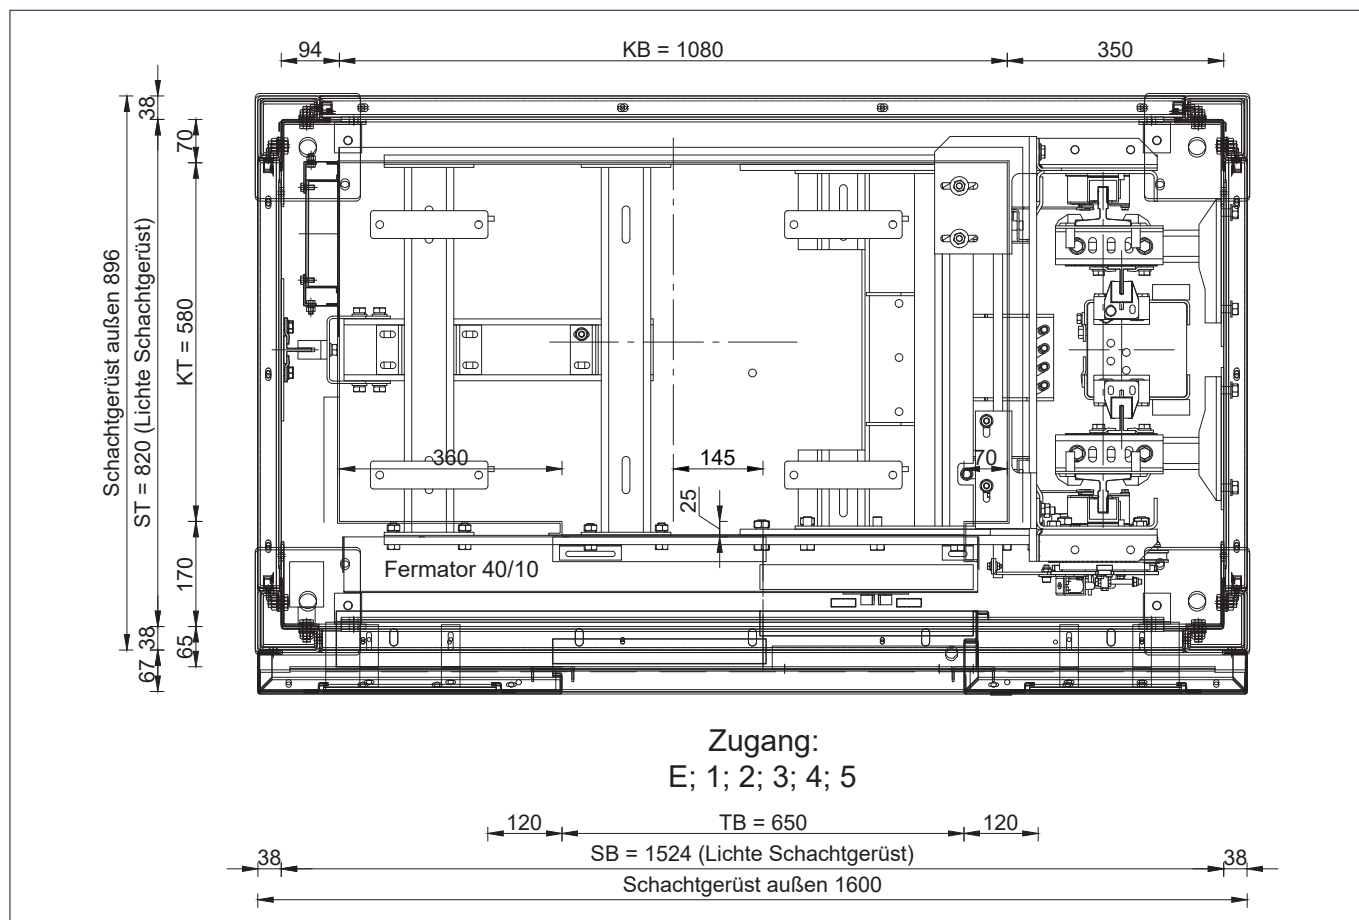

## Technische Details Personen-Aufzug

<b>Nennlast</b>	225 kg
<b>Anzahl Personen</b>	3
<b>Haltestellen</b>	6
<b>Förderhöhe</b>	15,020 mm
<b>Geschwindigkeit</b>	1,0 m/s
<b>Schachtkopf</b>	2800 mm
<b>Schachtgrube</b>	1200 mm
<b>Fahrkorb</b>	B 1130 x T 580 x H 2150 mm
<b>Antrieb</b>	Gearless Ziehl Abegg
<b>Türmaße</b>	650 x 2000 mm
<b>Fahrten</b>	180/h
<b>Treibscheibe</b>	120 mm $\varnothing$