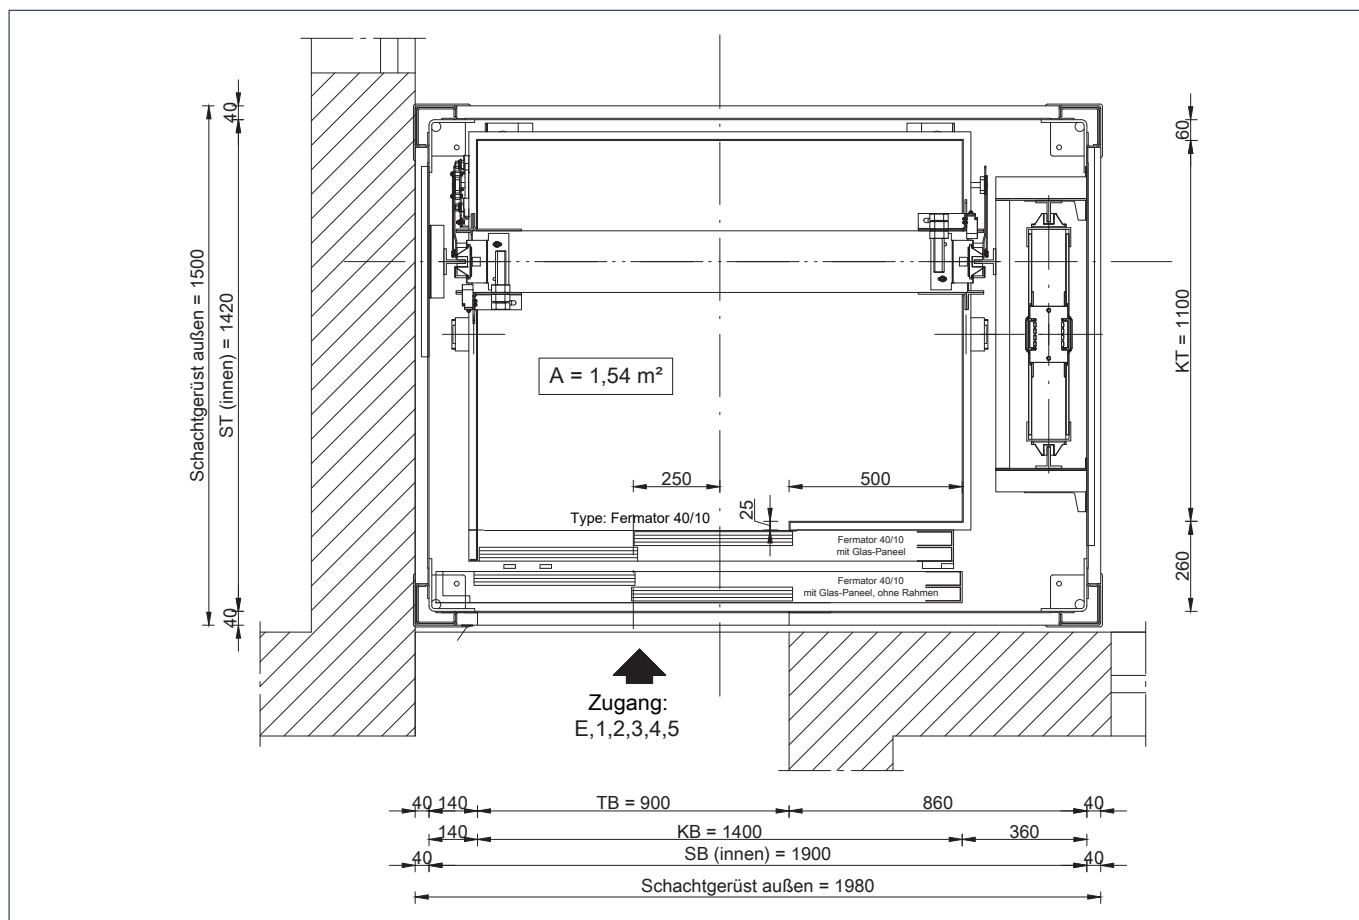

# Personen-Aufzug

## Technische Details Personen-Aufzug

<b>Nennlast</b>	630 kg
<b>Anzahl Personen</b>	8
<b>Haltestellen</b>	6
<b>Förderhöhe</b>	13,375 mm
<b>Geschwindigkeit</b>	1,0 m/s
<b>Schachtkopf</b>	3400 mm
<b>Schachtgrube</b>	1200 mm
<b>Fahrkorb</b>	B 1400 mm x T 1100 mm x H 2100
<b>Antrieb</b>	Gearless Ziehl Abegg
<b>Türmaße</b>	B 900 mm x H 2000 mm
<b>Fahrten</b>	240/h
<b>Treibscheibe</b>	120 mm ø